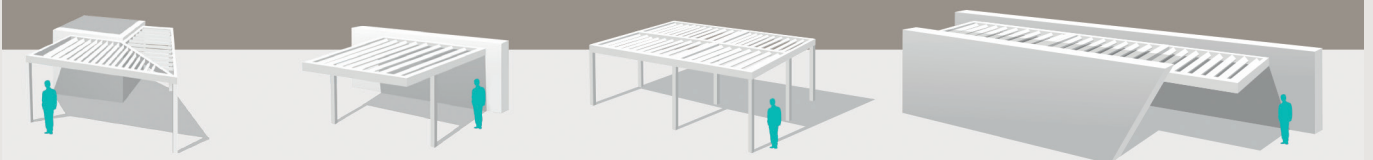

- **Chauffage** infrarouge

2 VERSIONS

Version façade : Fixation murale de la poutre arrière et des pieds au sol

Version îlot : Fixation au sol par pieds à encastrer dans le béton

Plusieurs modules peuvent être couplés les uns aux autres, offrant ainsi la possibilité de couvrir des surfaces plus importantes (jusqu'à 27m² par module).

Des poses plus spécifiques sont réalisables, comme des poses en angle, entre murs, ou en version trapèze.

Exemples de fixations murales

Exemples de fixations autoportantes ou spéciales

TaHoma[®]
COMPATIBLE

- ÉCLAIRAGES
- OUTDOOR
- ACCÈS, ALARMES & SÉCURITÉ
- GESTION DES ÉNERGIES
- OUVERTURES

MAISON CONNECTÉE

Entrez dans l'ère de la maison connectée en associant la pergola à lames orientables Héliotop, à manœuvre électrique radio, avec la solution de la maison connectée Somfy.