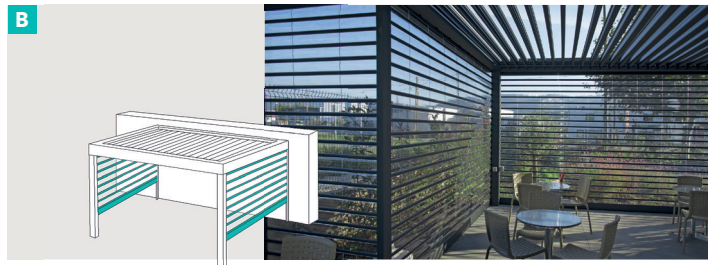

- **Chauffage** infrarouge

2 VERSIONS

Version façade : Fixation murale de la poutre arrière et des pieds au sol

Version îlot : Fixation au sol par pieds à encastrer dans le béton

Plusieurs modules peuvent être couplés les uns aux autres, offrant ainsi la possibilité de couvrir des surfaces plus importantes (jusqu'à 27m² par module).

Des poses plus spécifiques sont réalisables, comme des poses en angle, entre murs, ou en version trapèze.

Exemples de fixations murales

Exemples de fixations autoportantes ou spéciales

TaHoma[®]
COMPATIBLE