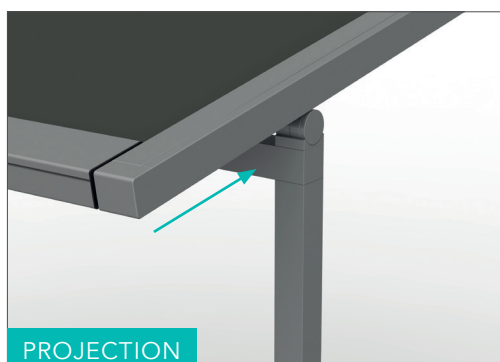

TYPES DE POSE DES POTEAUX

50 cm max

100 cm max

50 cm max

TOILES

SERGE FERRARI SOLTIS 92 (TOILE PAR DÉFAUT)

- Toile micro perforée 420 g/m²
- Permet une ventilation naturelle de la pergola
- Apporte un confort visuel (transparence) sans éblouissement
- Imputrescible et résistante aux UV

50 coloris disponibles

SERGE FERRARI SOLTIS 86

- Toile micro perforée 380 g/m²
- Permet une ventilation naturelle de la pergola
- Offre la meilleure transparence mais sans éblouissement
- Imputrescible et résistante aux UV

26 coloris disponibles

AUTRES TOILES : [NOUS CONSULTER](#)