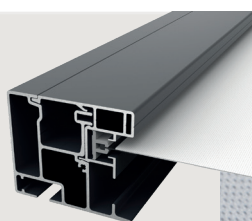

AUTRES TOILES : [NOUS CONSULTER](#)