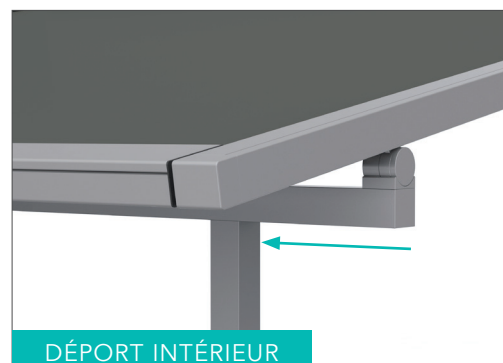

TYPES DE POSE DES POTEAUX

50 cm max