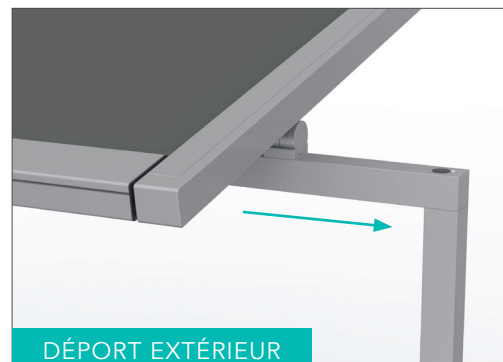

TYPES DE POSE DES POTEAUX

50 cm max

100 cm max

50 cm max

TOILES

SERGE FERRARI SOLTIS 92 (TOILE PAR DÉFAUT)

- Toile micro perforée 420 g/m²
- Permet une ventilation naturelle de la pergola
- Apporte un confort visuel (transparence) sans éblouissement
- Imputrescible et résistante aux UV

50 coloris disponibles

SERGE FERRARI SOLTIS 86

- Toile micro perforée 380 g/m²
- Permet une ventilation naturelle de la pergola
- Offre la meilleure transparence mais sans éblouissement
- Imputrescible et résistante aux UV

26 coloris disponibles

AUTRES TOILES : [NOUS CONSULTER](#)