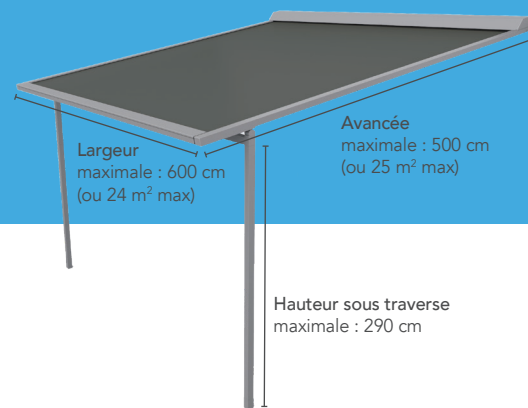

CONSEIL | QUALITÉ | SERVICE | PROXIMITÉ

COSY  WEE

FABRIQUÉ EN FRANCE

PERGOLA TOILE

La pergola toile Sunzip offre la possibilité de profiter de sa terrasse en s'affranchissant des contraintes du soleil estival. Sa large gamme de toile permet de varier les utilisations, protection contre la pluie grâce à une toile étanche, ou protection solaire et ventilation naturelle avec une toile micro-perforée. La toile, maintenue par un système de glissière, offre une grande résistance au vent.

La conception de Sunzip, avec notamment la possibilité de déport des poteaux, la rend adaptable à de nombreuses configurations. C'est une solution esthétique, moderne et épurée grâce à ses fins poteaux et sa structure discrète qui se fait oublier lorsque la toile est enroulée.

CONCEPTION

- Toile enroulable dans un coffre en aluminium
- Maintien de la toile par fermeture à glissière (zip)
- Armature en aluminium extrudé
- Jusqu'à 25 m² de surface couverte
- Inclinaison : de 8° à 30° pour une utilisation en protection solaire de 14° à 30° pour une utilisation en protection solaire et pluie (sous condition de toile étanche)
- Barre de charge avec ressort et cordons pour tendre la toile
- Traverse de renfort en partie avant
- Poteaux de 65 x 65 mm à fixer au sol
- Fixation murale invisible